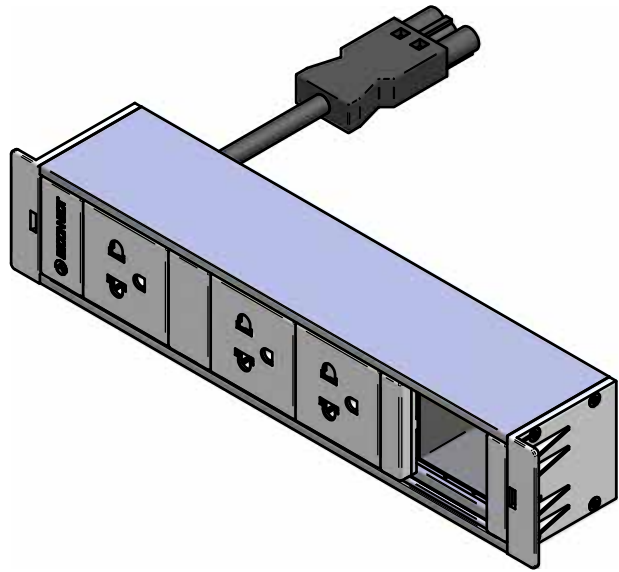

TOMA DE TIERRA

	IBCONNECT		
	Pol. Ind. El Escopar, Nº 5 - 31350 - Peralta (Navarra) - España / Tel. : 948 753282 / Fax : 948 751 462 e-mail : dmolviedro@ib-connect.com		
Dibujado	Mikel		Observaciones
Fecha	22 - 12 - 2011	Revisión nº	
Cliente			
ESCALA	32112001E1		
Nº P.:	3TEB+1 MODULO.dft		
<small>N. Ar.: 32112001E1 3TEB+1 MODULO.dft</small>			